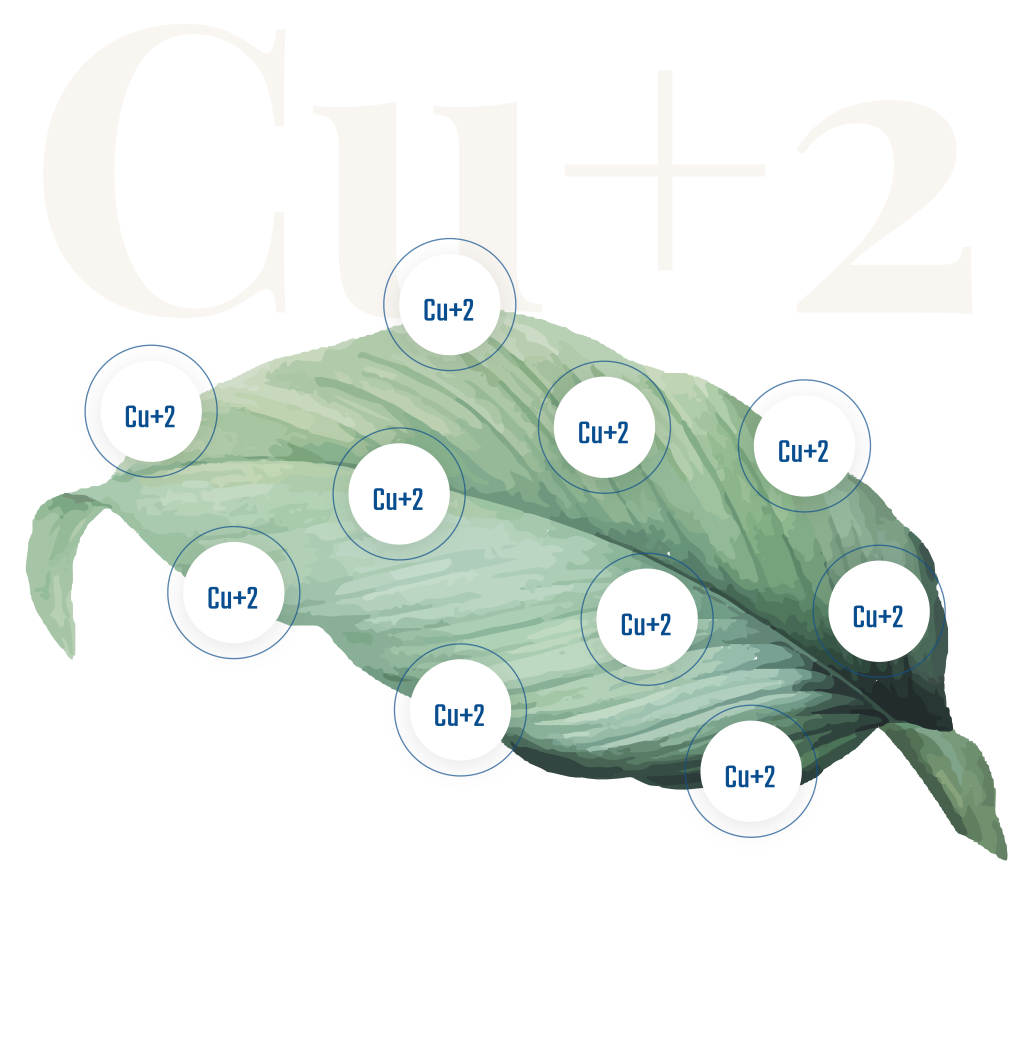

Prevención eficaz de enfermedades

Registro en cultivos

- **Pepino, Melón, Calabaza, Calabacita y Sandía**
  Enfermedad: Mildiu de las Cucurbitáceas (Peronospora cubensis)
  Dosis: 1.0 – 3.0 g/L agua ha-1
- **Berenjena, Chile, ChileBell, Jitomate, Papa y Tomate de Cáscara**
  Enfermedad: Tizón Temprano (Alternaria solani)
  Dosis: 1.0 – 3.0 g/L agua ha-1
- **Aguacate**
  Enfermedad: Roña (Sphaceloma perseae) Antracnosis (Colletotrichum gloeosporioides)
  Dosis: 2.0 – 3.0 g/L agua ha-1
- **Limón, Lima, mandarina, marañón, pomelo, cidro y tangerino**
  Enfermedad: Antracnosis (Colletotrichum gloeosporioides)
  Mancha grisienta (Mycosphaerella citri)
  Dosis: 2.0, 3.0 y 4.0 g/L agua ha-1
- **Mango**
  Enfermedad: Antracnosis (Colletotrichum gloeosporioides)
  Dosis: 2.0, 2.5 y 3.0 g/L agua ha-1
- **Vid**
  Enfermedad: Mildiu de la vid (Plasmopara viticola)
  Dosis: 1.0, 2.0 y 3.0 g/L agua ha-1

¿Necesitas más información?

Contacta a un asesor ANSA

NOMBRE

E-MAIL

CELULAR

PRODUCTO DE TU INTERÉS

1. **CATÁLOGO**
2. ANSA
   - Agroaliansa
   - Agroestación
   - ANSA BIOS
   - ANSA Ganadería
   - ANSA Protección ambiental
   - ANSA Semillas
   - ANSA, Vegetales

1. **LEGALES**
2. Aviso de privacidad
   - Términos y condiciones

1. **ACERCA**
2. Nuestra historia
   - Contacto

ANSA OCCIDENTE
Nance 1545, Col. Del Fresno Guadalajara,
Jal. Tel. 800-6382672
Teléfono: +52 (33) 3897 0014

ANSA OCCIDENTE
Nance 1545, Col. Del Fresno Guadalajara,
Jal. Tel. 800-6382672
Teléfono: +52 (33) 3897 0014

ANSA OCCIDENTE
Nance 1545, Col. Del Fresno Guadalajara,
Jal. Tel. 800-6382672
Teléfono: +52 (33) 3897 0014

ANSA OCCIDENTE
Nance 1545, Col. Del Fresno Guadalajara,
Jal. Tel. 800-6382672
Teléfono: +52 (33) 3897 0014